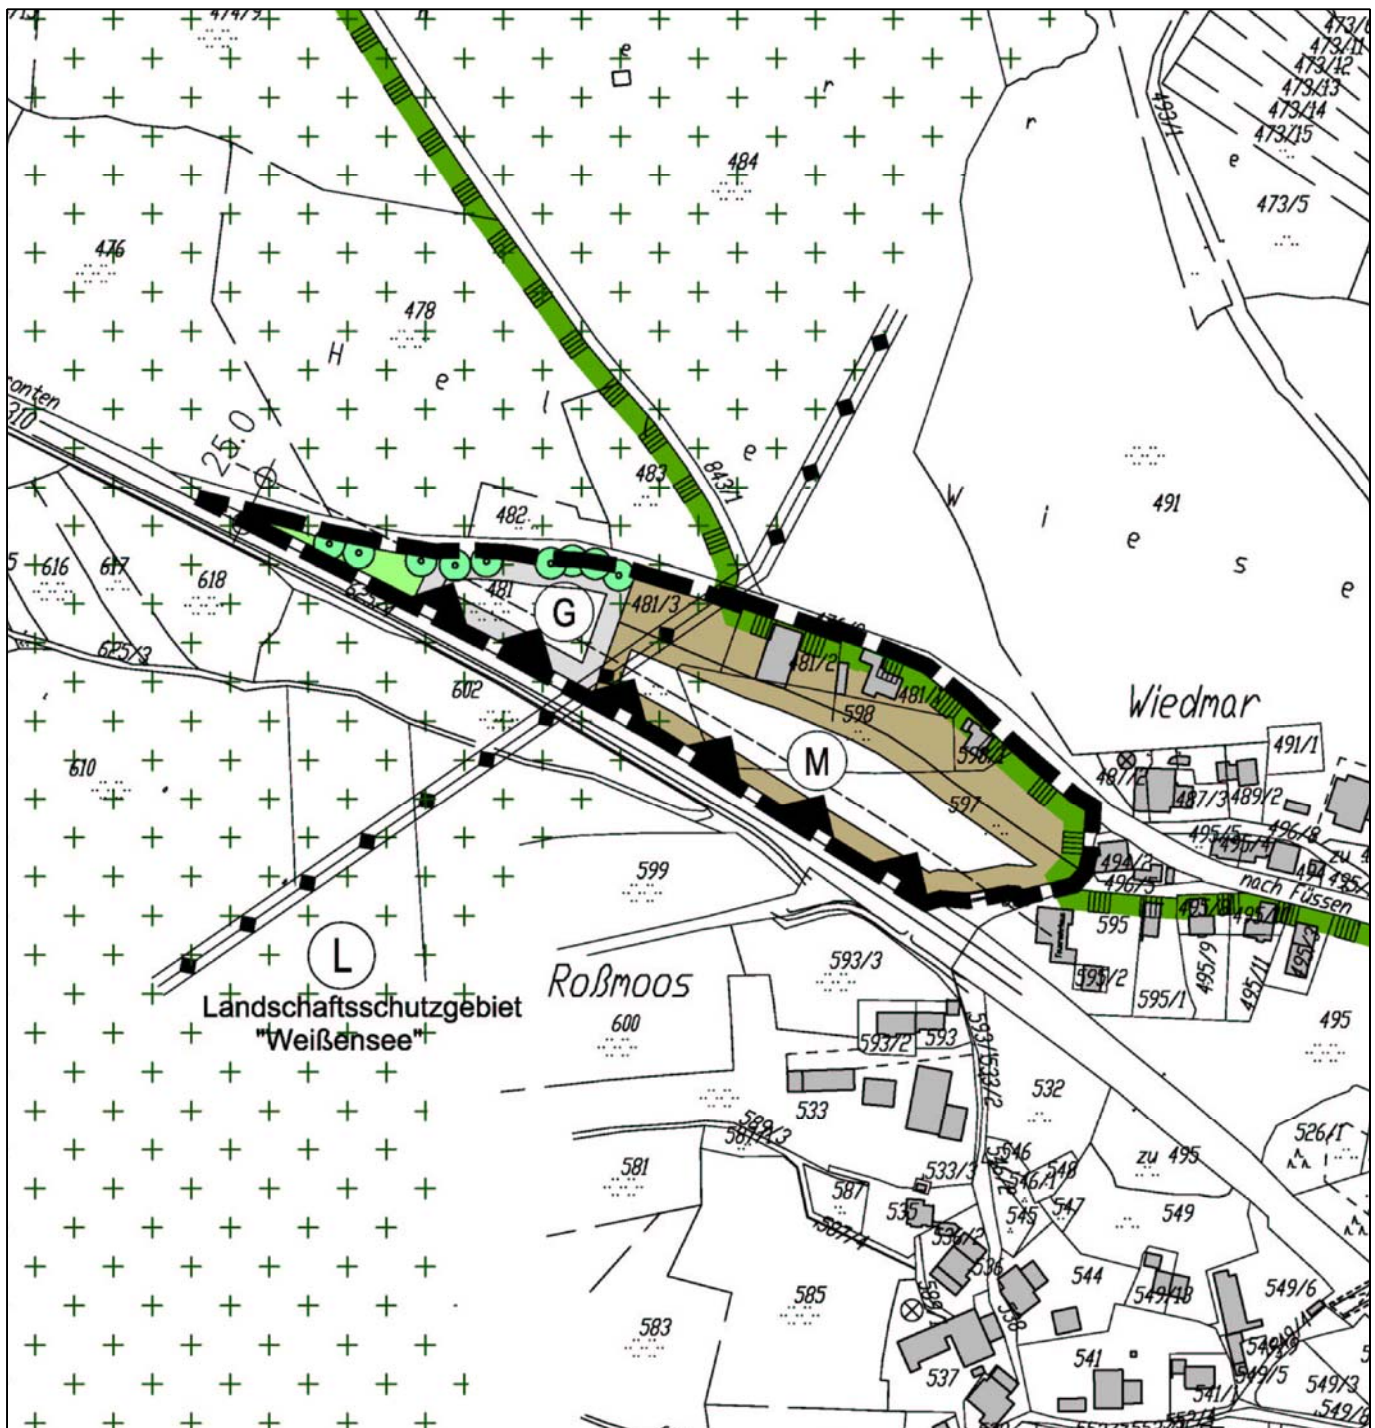

Vorhabenbezogener Bebauungsplan  
mit integriertem Grünordnungsplan  
Weißensee - Wiedmar West

Auszug Flächennutzungsplanänderung

ohne Maßstab

Kreisplanungsstelle des  
Landkreises Ostallgäu