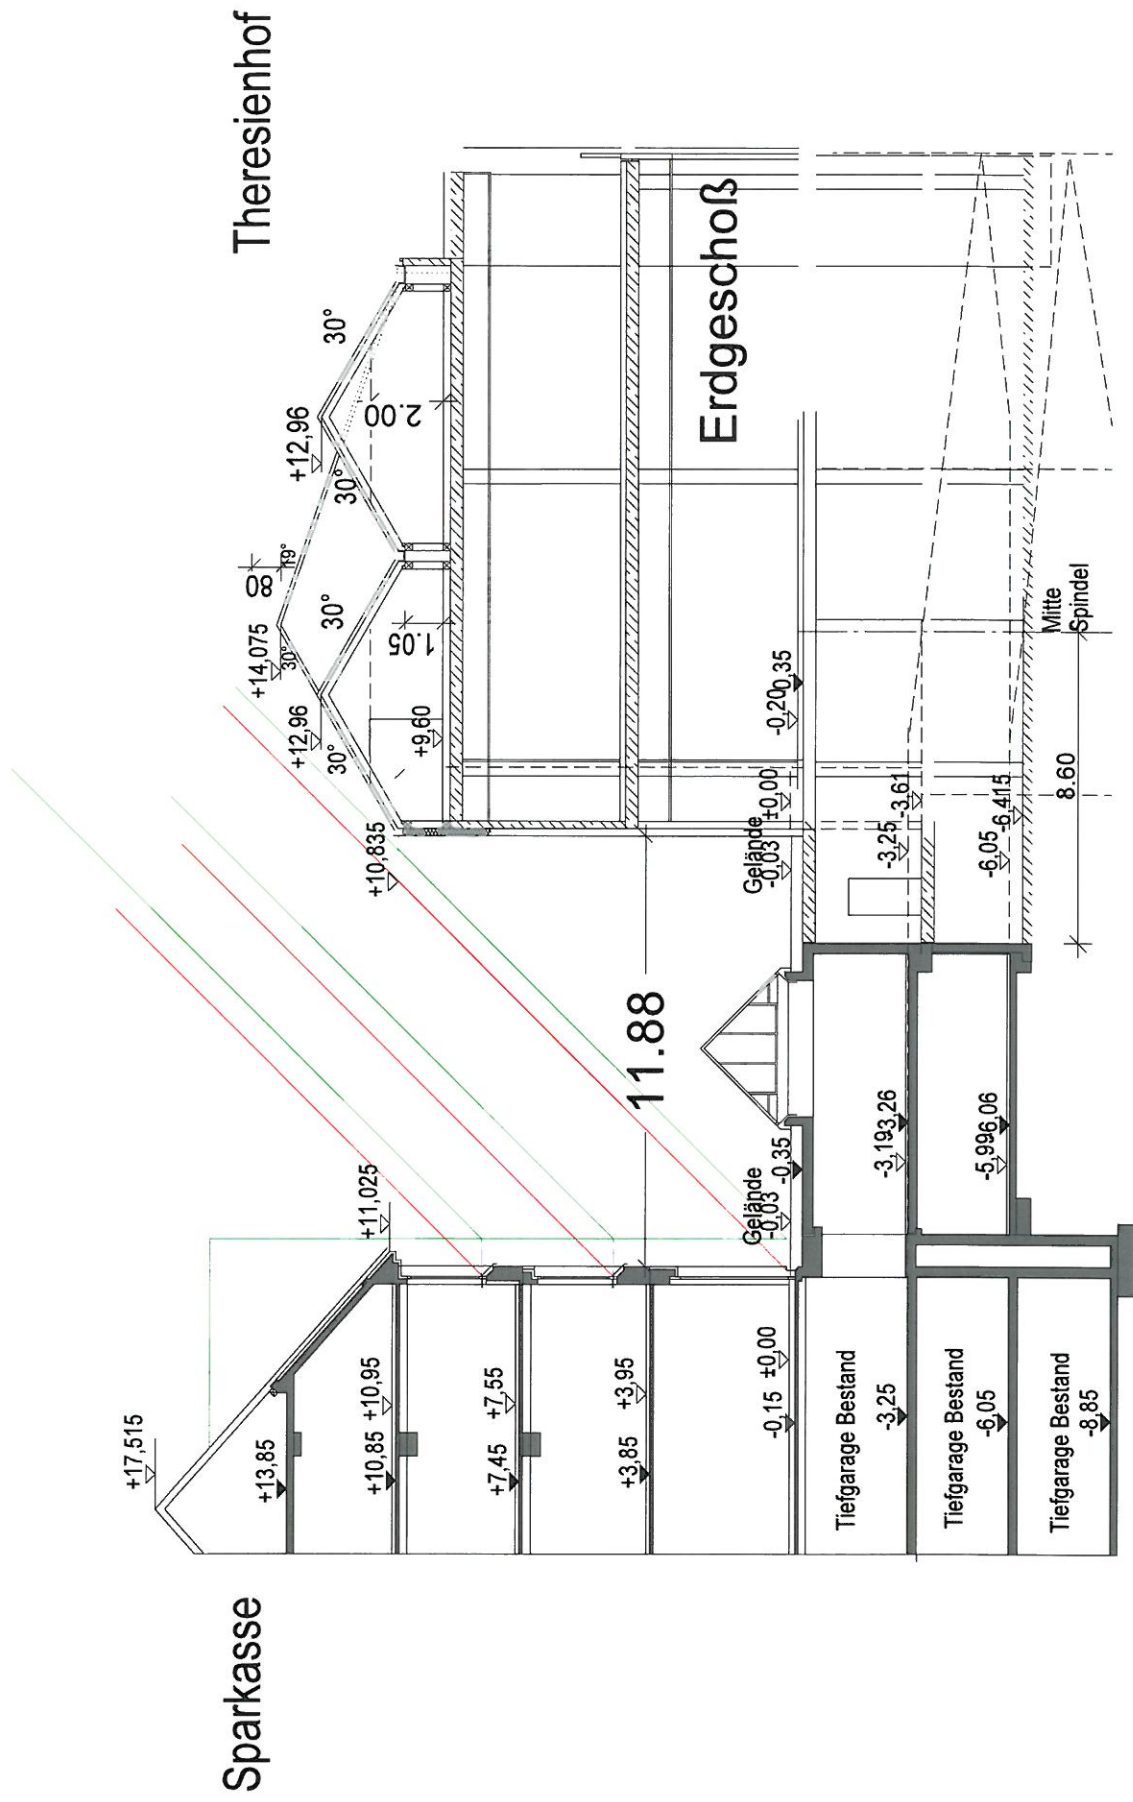

SCHNITT D-D M. 1:200
Lichteinfall Sparkasse