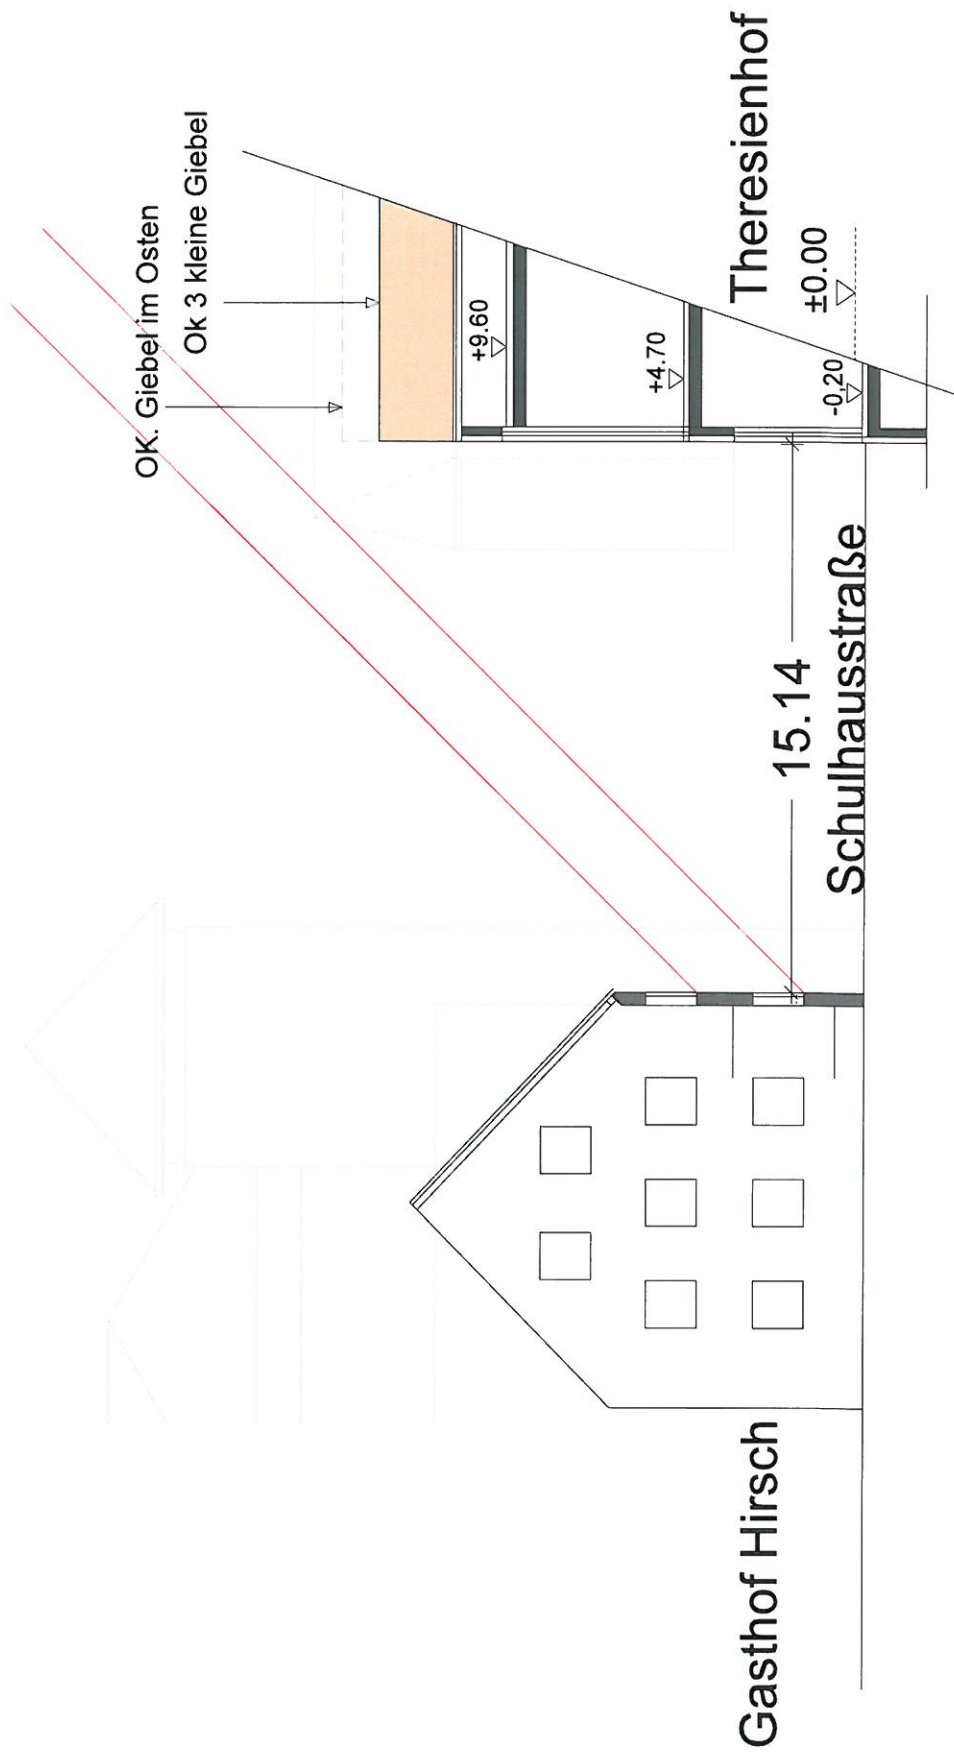

SCHULHAUSSTRASSE

12.20

2.98s

13.44

15.14

Variante Giebel
um 2.50m vorgezogen

SCHNITT A-A M. 1: 200

Lichteinfall Gasthof Hirsch

SCHNITT A-A M. 1: 200

Lichteinfall Theresienhof

SCHNITT B-B M. 1: 200

Lichteinfall Gasthof Hirsch

SCHNITT B-B M. 1: 200

Lichteinfall Theresienhof

SCHNITT C-C M. 1: 200

SCHNITT C-C M. 1: 200