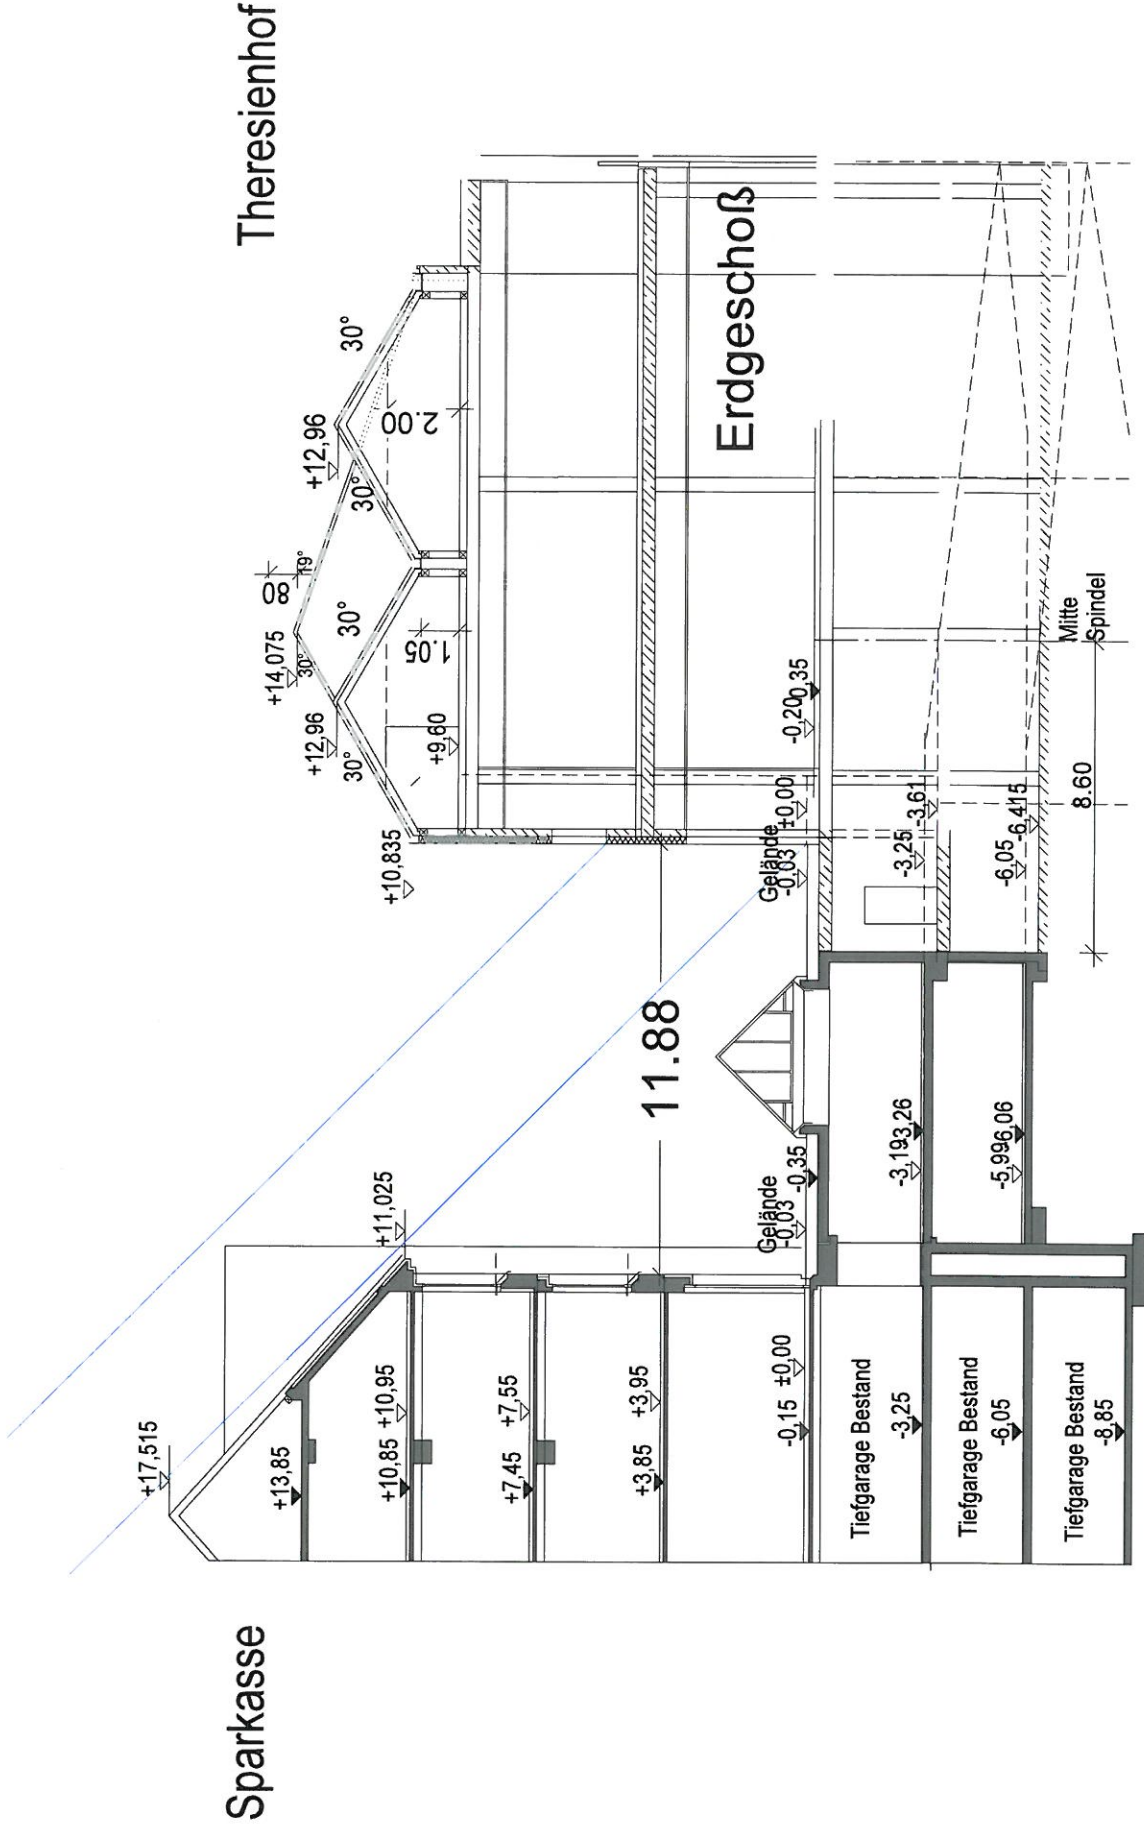

SCHNITT D-D M. 1: 200

Lichteinfall Theresienhof