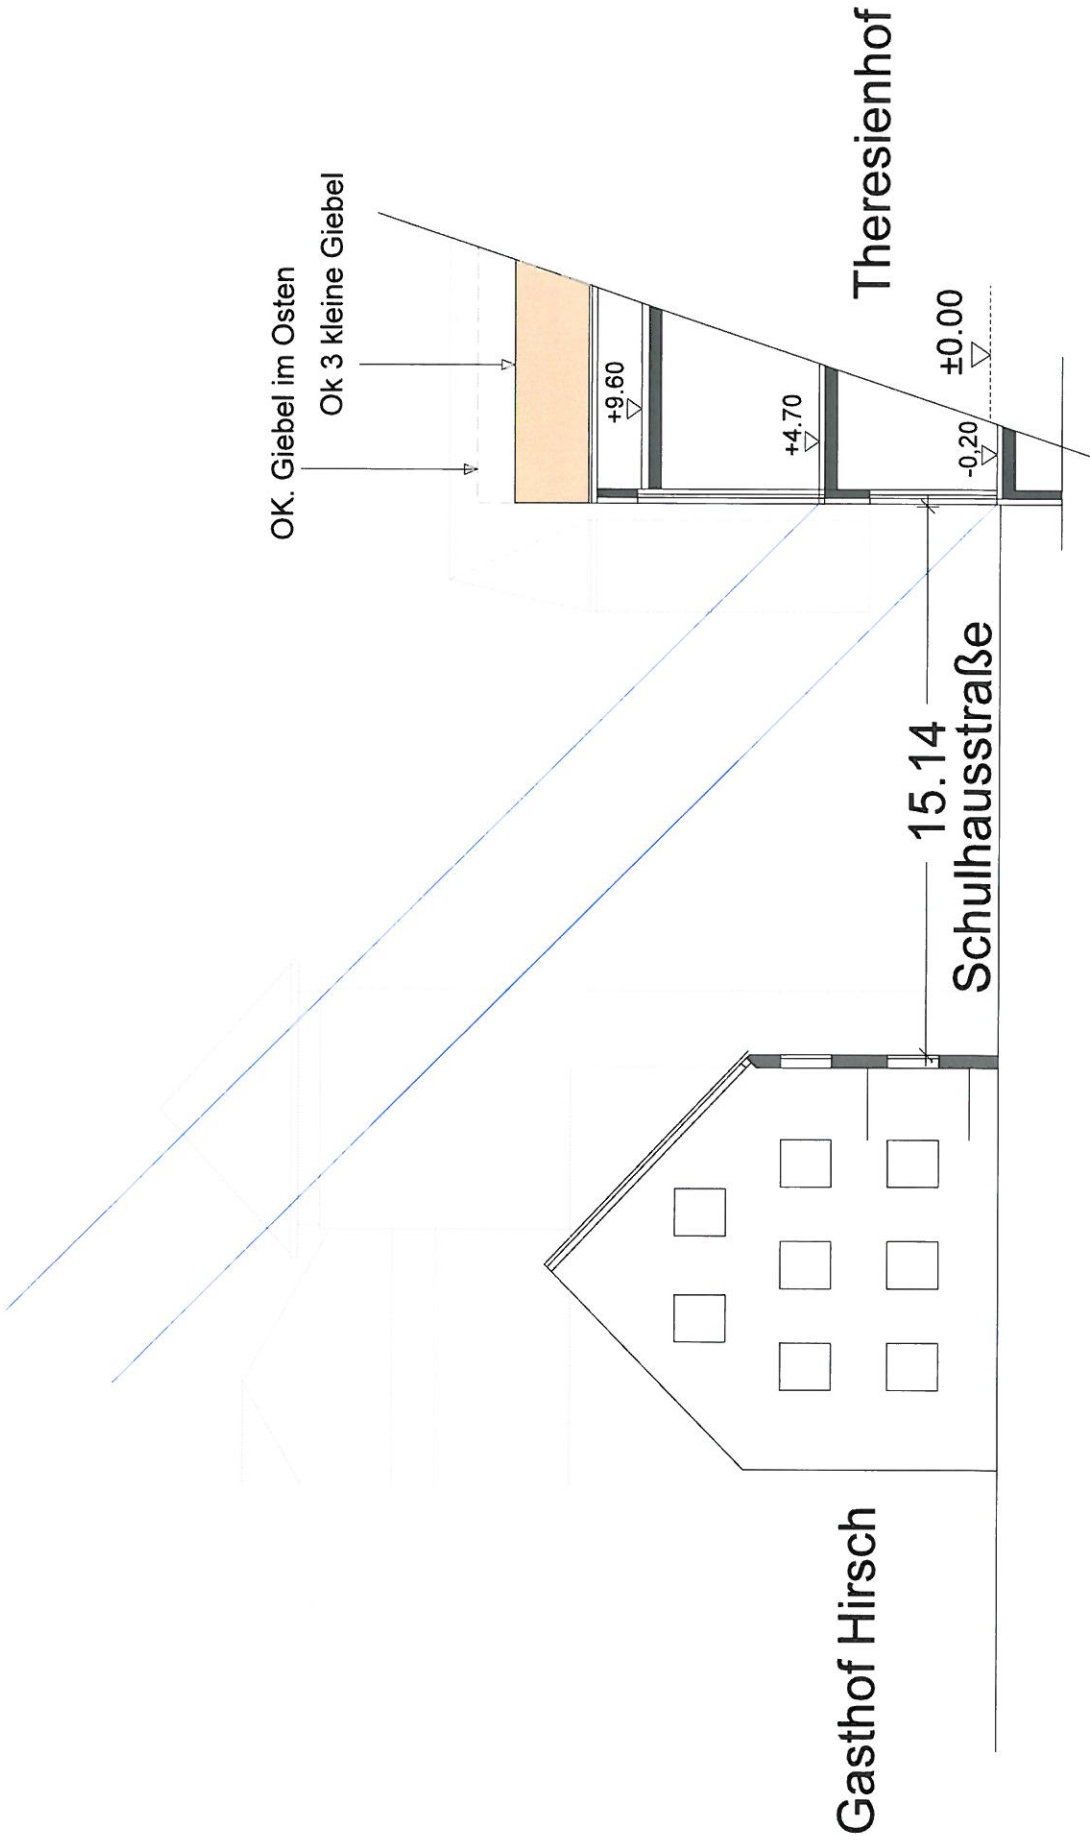

SCHULHAUSSTRASSE

12.20

2.98s

13.44

15.14

Variante Giebel
um 2.50m vorgezogen

SCHNITT A-A M. 1: 200

Lichteinfall Gasthof Hirsch

SCHNITT A-A M. 1: 200

Lichteinfall Theresienhof

SCHNITT B-B M. 1: 200

Lichteinfall Gasthof Hirsch

SCHNITT B-B M. 1: 200

Lichteinfall Theresienhof

SCHNITT C-C M. 1: 200

SCHNITT C-C M. 1: 200