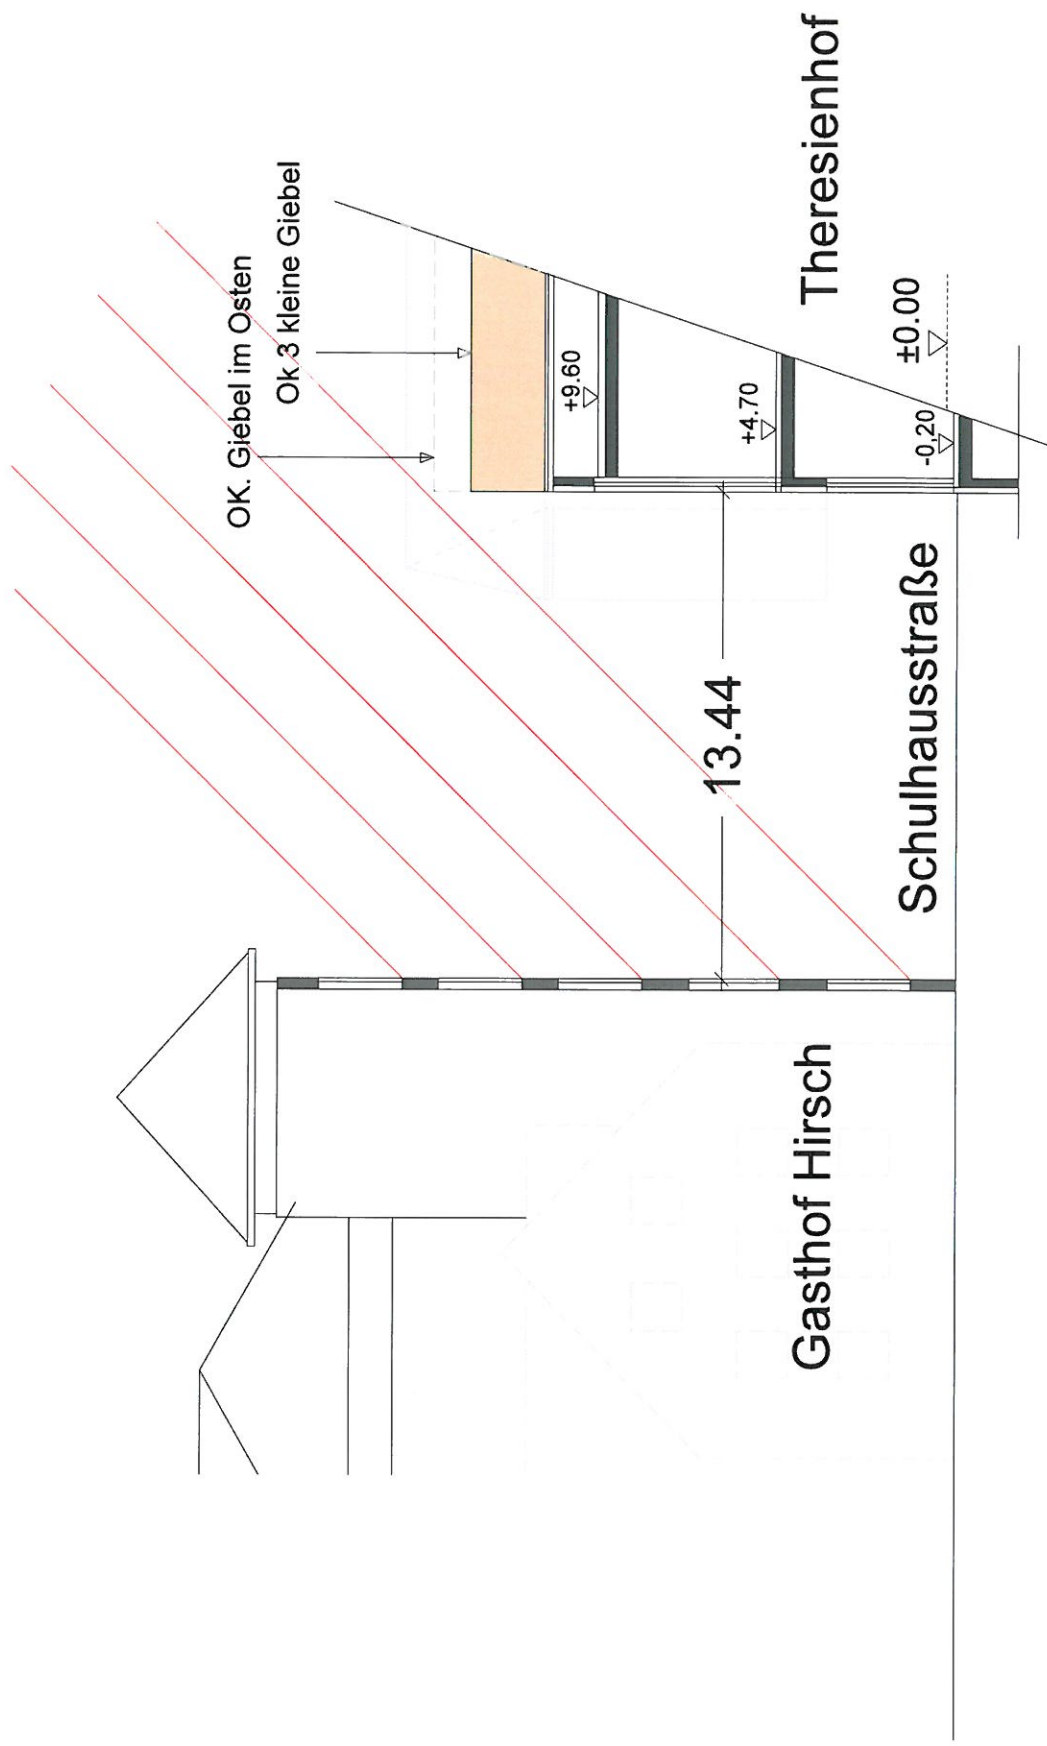

SCHNITT B-B M. 1: 200

Lichteinfall Gasthof Hirsch