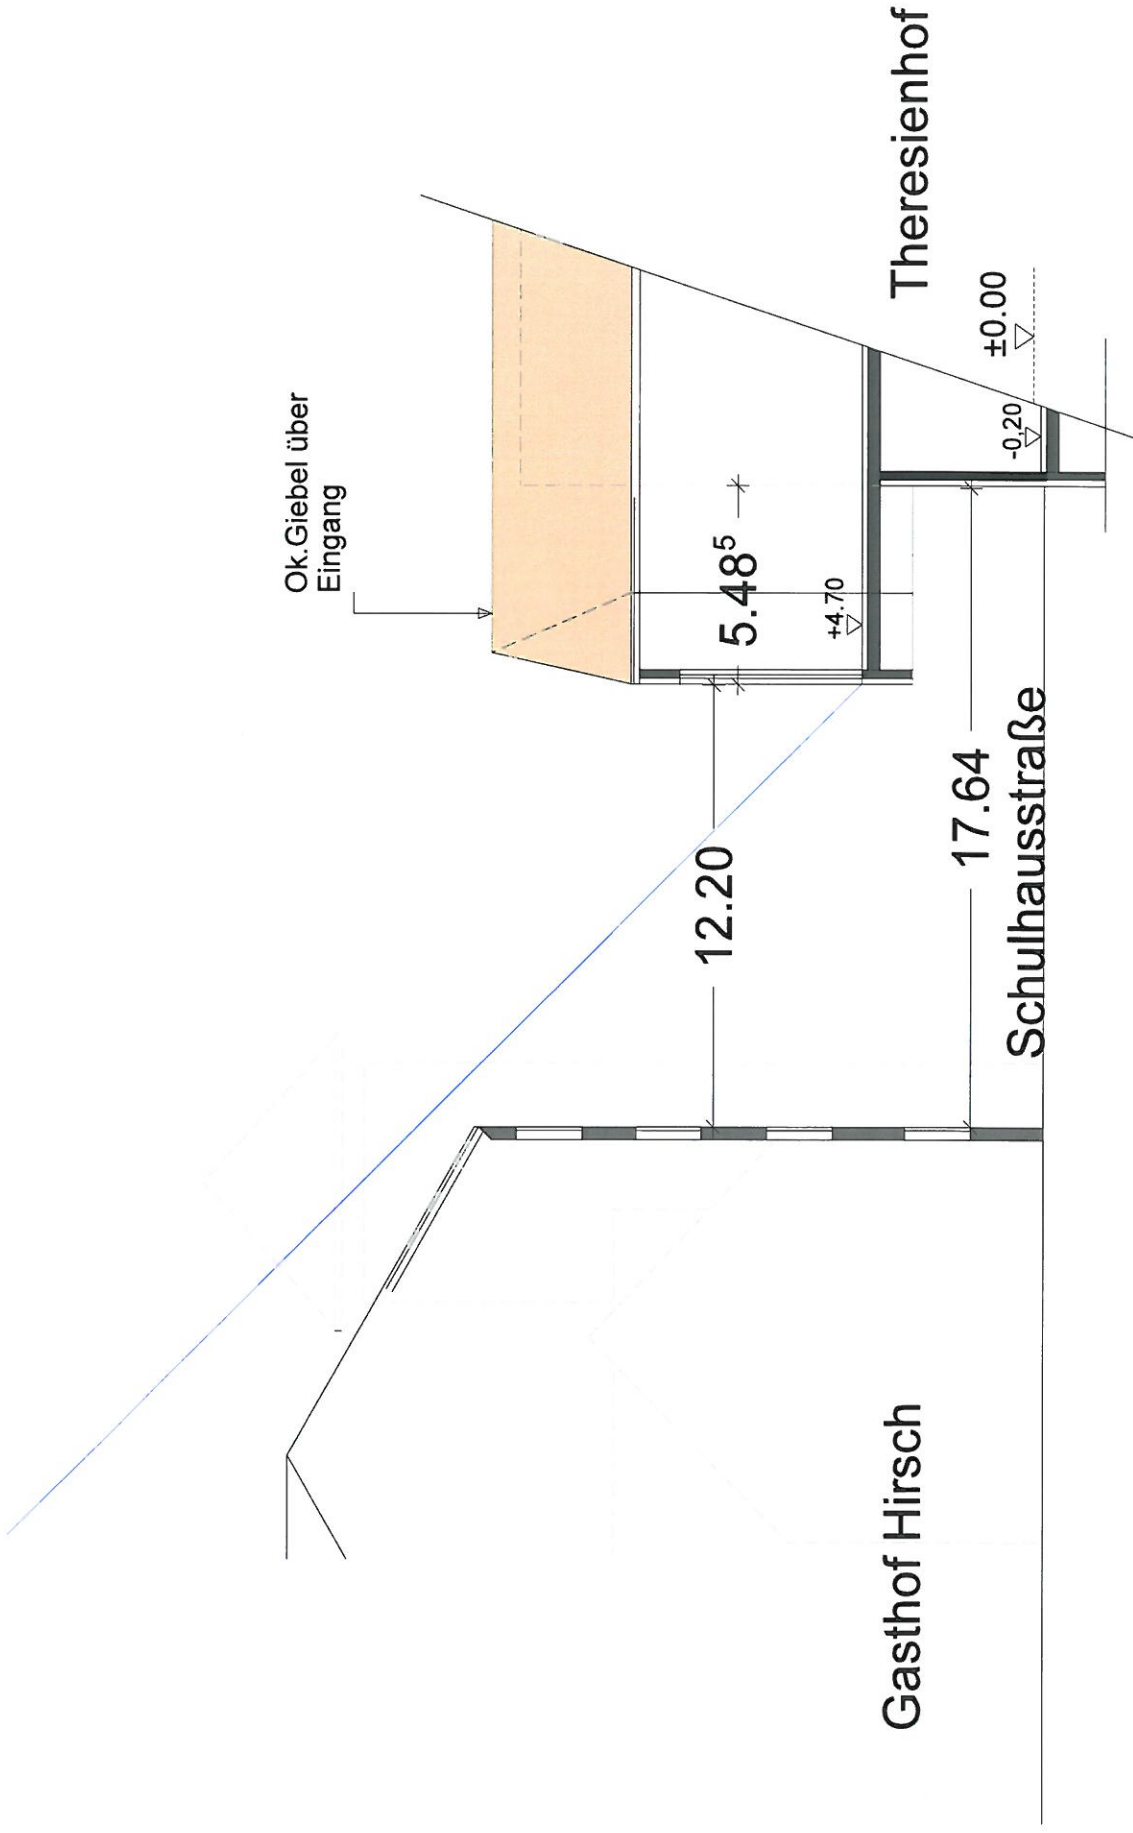

SCHULHAUSSTRASSE

12.20

2.98s

13.44

15.14

Variante Giebel
um 2.50m vorgezogen

SCHNITT A-A M. 1: 200

Lichteinfall Gasthof Hirsch

SCHNITT A-A M. 1: 200

Lichteinfall Theresienhof

SCHNITT B-B M. 1: 200

Lichteinfall Gasthof Hirsch

SCHNITT B-B M. 1: 200

Lichteinfall Theresienhof

SCHNITT C-C M. 1: 200

SCHNITT C-C M. 1: 200