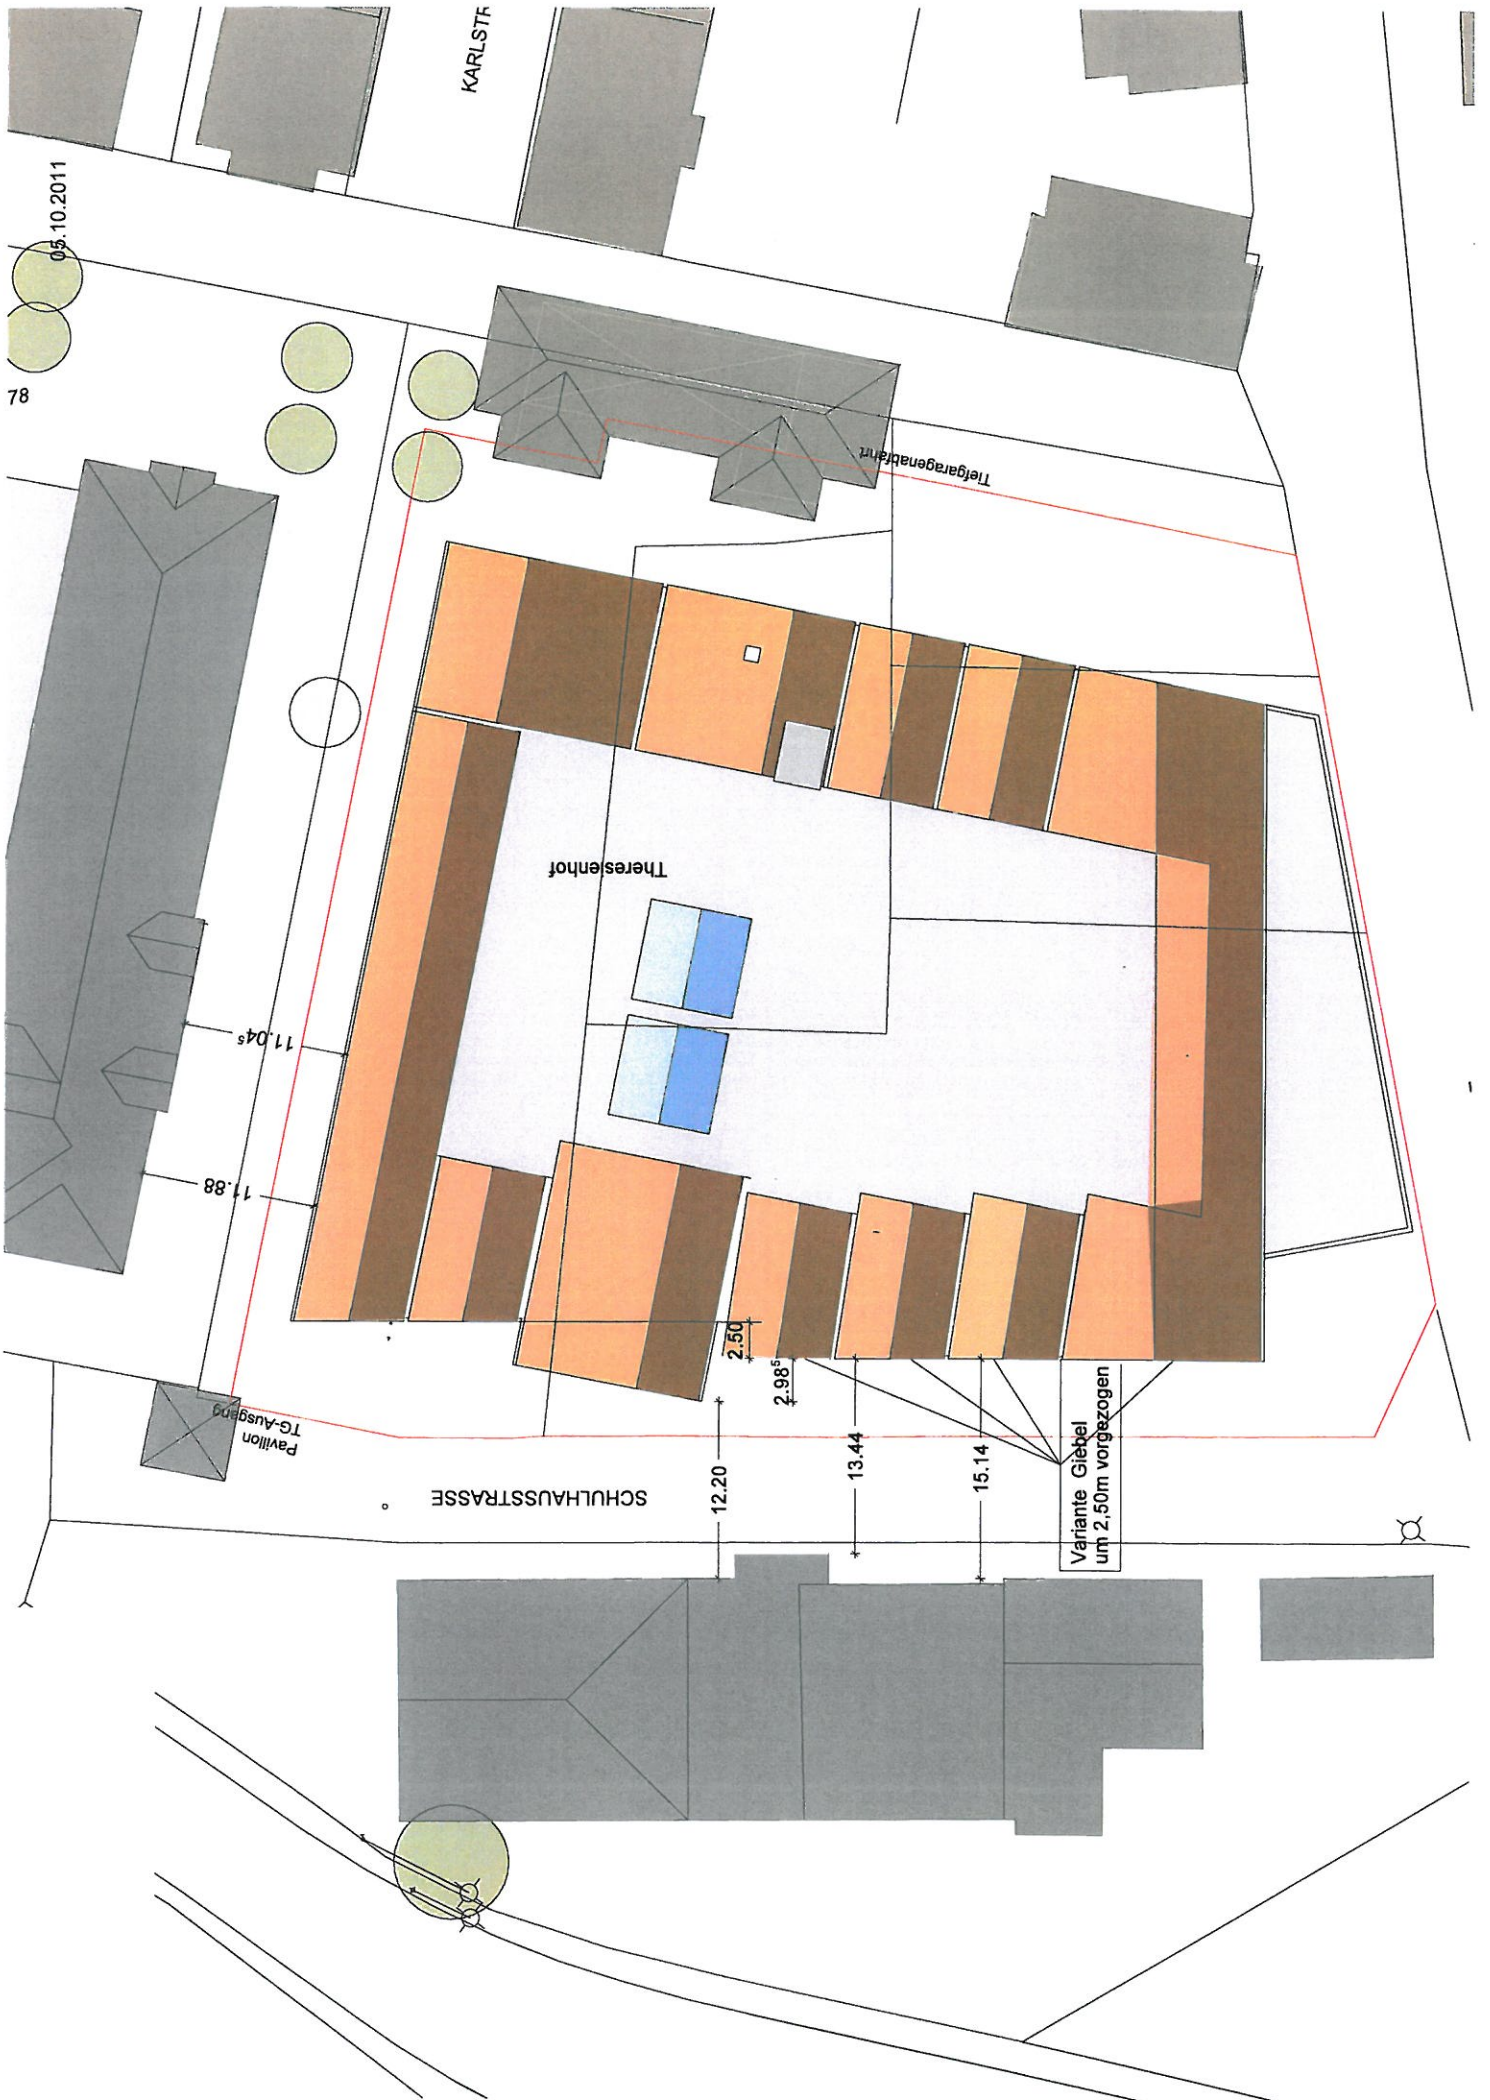

KARLSTR.

05.10.2011

78

Theresenhof

Tiefgaragebld.

11.04s

11.88

Pavillon
TG-Ausgang

SCHULHAUSSTRASSE

12.20

2.98s

13.44

15.14

Variante Giebel
um 2.50m vorgezogen

SCHNITT A-A M. 1: 200

Lichteinfall Gasthof Hirsch

SCHNITT A-A M. 1: 200

Lichteinfall Theresienhof

SCHNITT B-B M. 1: 200

Lichteinfall Gasthof Hirsch

SCHNITT B-B M. 1: 200

Lichteinfall Theresienhof

SCHNITT C-C M. 1: 200

SCHNITT C-C M. 1: 200