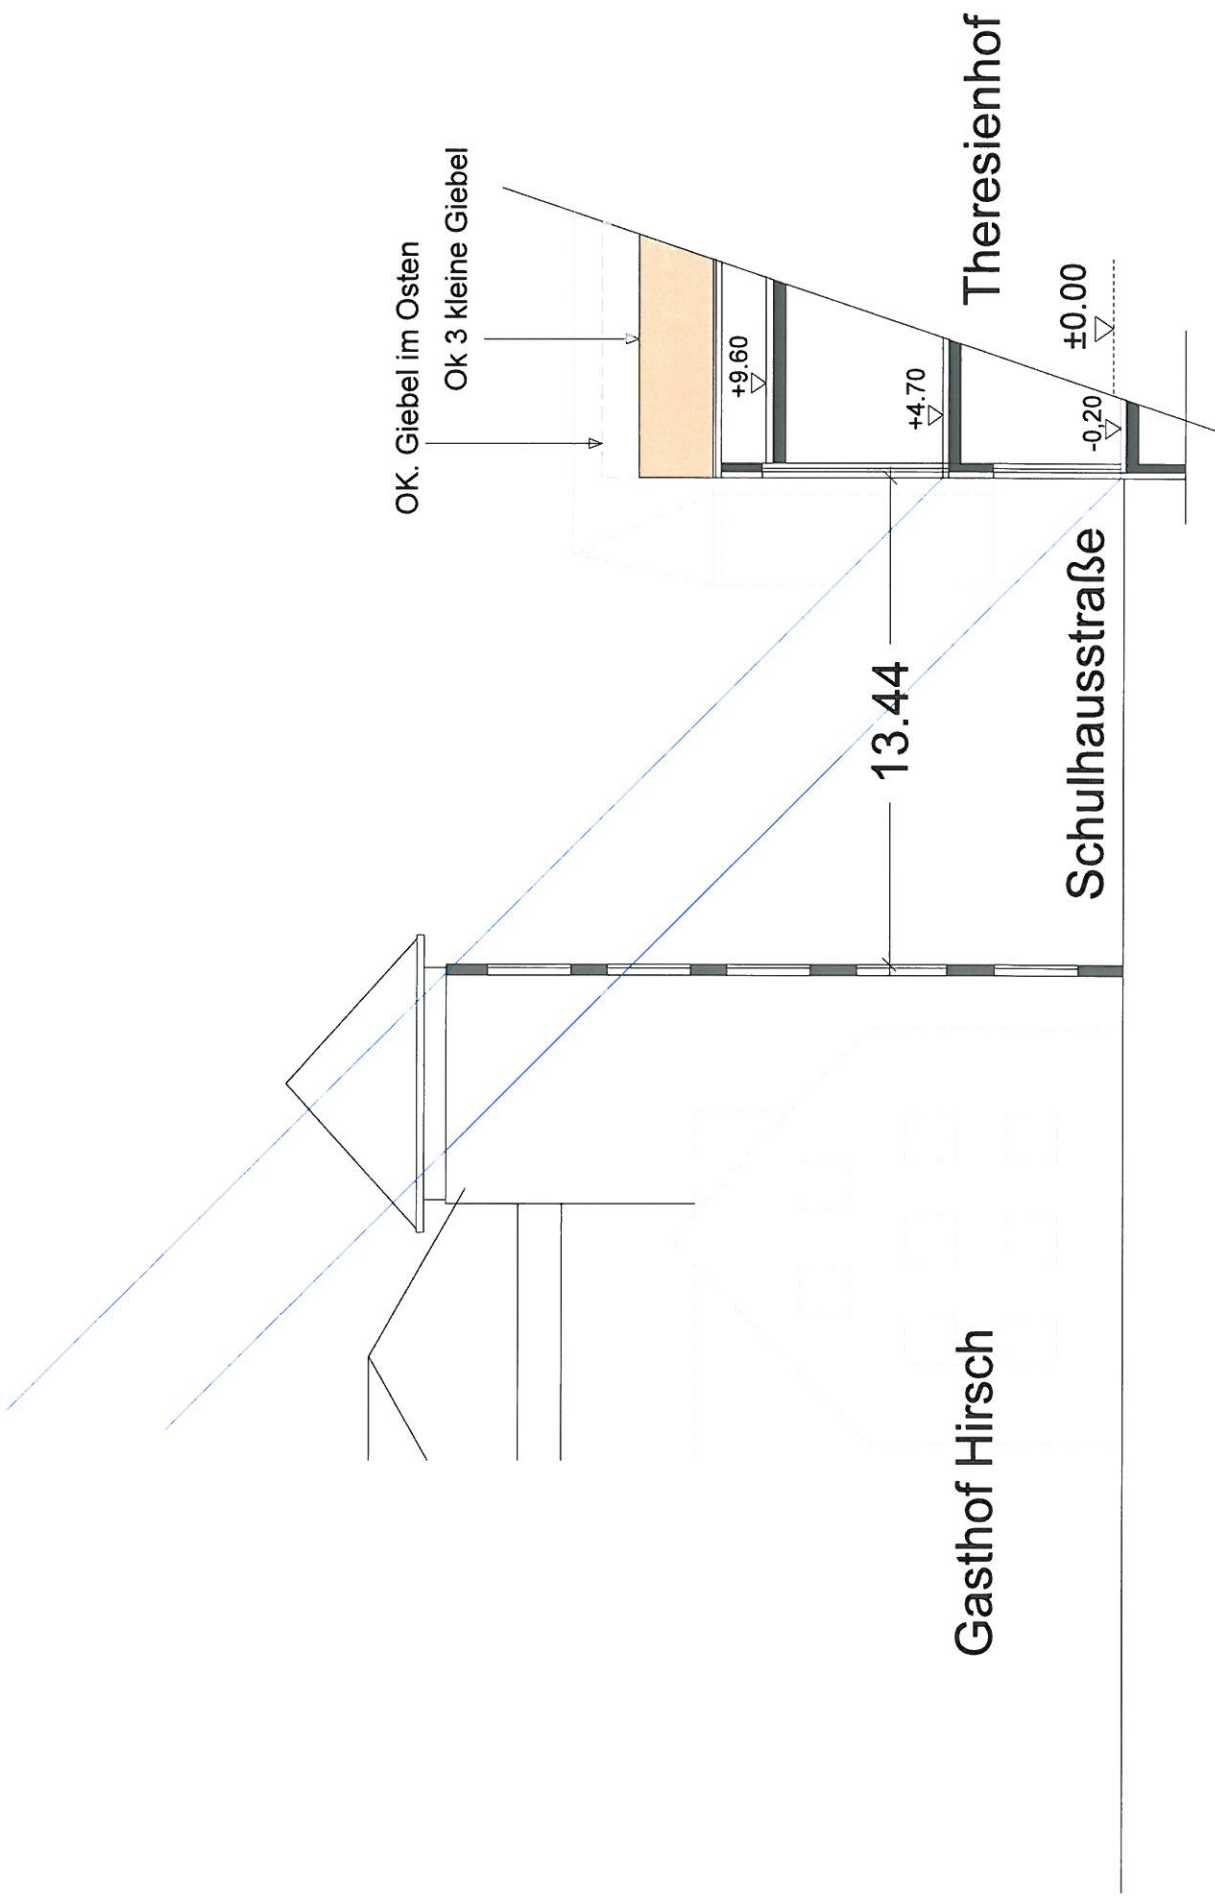

SCHULHAUSSTRASSE

12.20

2.98s

13.44

15.14

Variante Giebel
um 2.50m vorgezogen

SCHNITT A-A M. 1: 200

Lichteinfall Gasthof Hirsch

SCHNITT A-A M. 1: 200

Lichteinfall Theresienhof

SCHNITT B-B M. 1: 200

Lichteinfall Gasthof Hirsch

SCHNITT B-B M. 1: 200

Lichteinfall Theresienhof

SCHNITT C-C M. 1: 200

SCHNITT C-C M. 1: 200