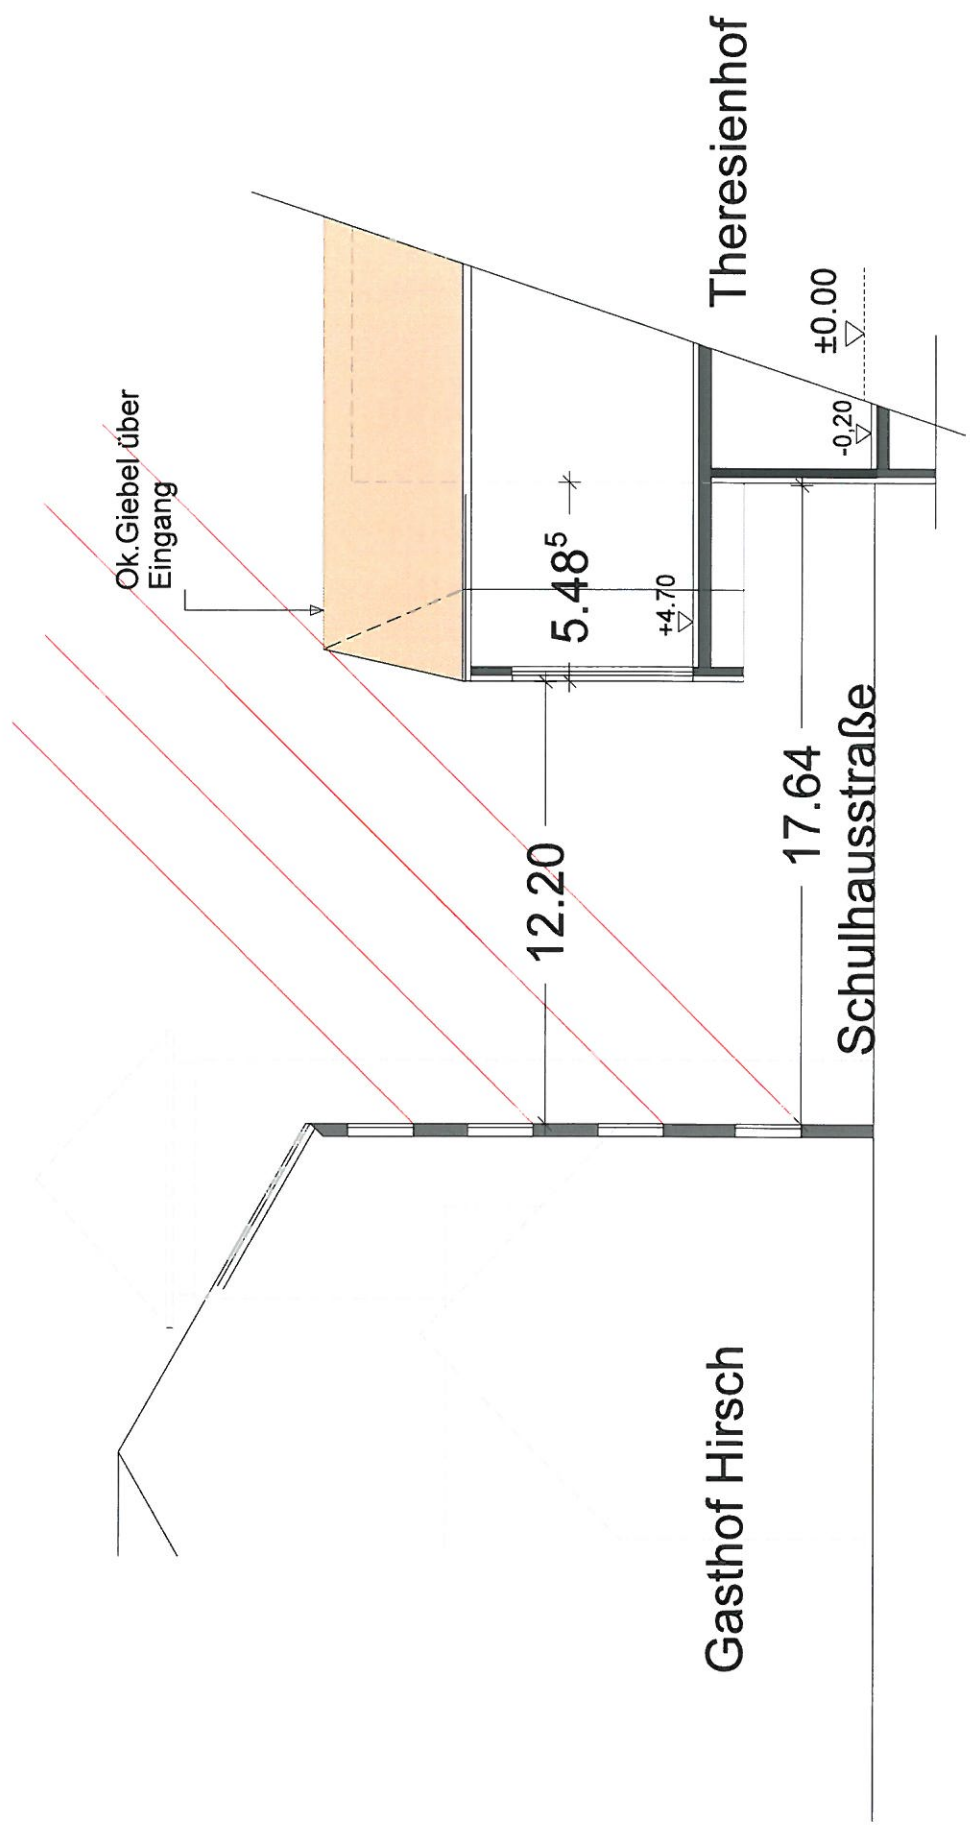

SCHULHAUSSTRASSE

12.20

2.98s

13.44

15.14

Variante Giebel
um 2.50m vorgezogen

SCHNITT A-A M. 1: 200

Lichteinfall Gasthof Hirsch

SCHNITT A-A M. 1: 200

Lichteinfall Theresienhof

SCHNITT B-B M. 1: 200

Lichteinfall Gasthof Hirsch

SCHNITT B-B M. 1: 200

Lichteinfall Theresienhof

SCHNITT C-C M. 1: 200

SCHNITT C-C M. 1: 200